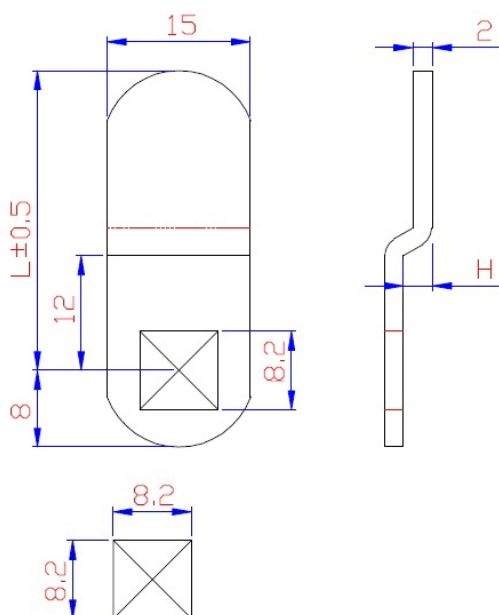

PRODUCT SHEET

Description:

Cam No. A63 F/1900 & 5250 Series, Cranked 6mm,C/E 35mm

Item number:

14.04.763-0

Units	Box	Carton	HS Code	Barcode
Pcs.	1	100	8301600090	
				5704866454537

CODE	L	H
A61	25	6
A62	30	6
A63	35	6
A64	40	6
A65	45	6
A66	50	6